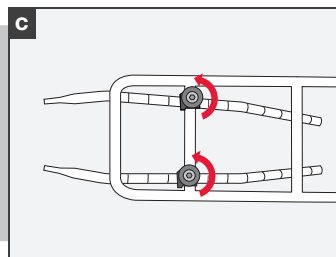

428760: Backrack Lightweight - Black

OR
OU
O
ODER

⚠ Use the 135mm skewer included with the rack. If a skewer is too short, the wheel could come loose.

⚠ Utilisez le système de fixation rapide le plus long inclus avec le porte-bagages. Si le système de fixation rapide est trop court, la roue peut présenter du jeu.

⚠ Utilice el sistema de desmontaje rápido de mayor longitud que se incluye con el portaequipajes. Si un sistema de desmontaje rápido es demasiado corto, la rueda podría soltarse.

⚠ Verwenden Sie den längeren Schnellspanner, der im Lieferumfang des Gepäckträgers enthalten ist. Wenn ein Schnellspanner zu kurz ist, kann sich das Rad lösen.

2