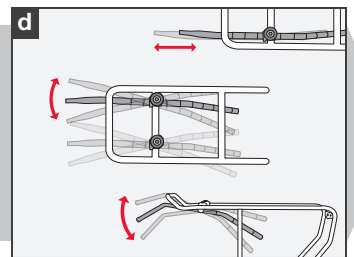

428760: Backrack Lightweight - Black

OR
OU
O
ODER

⚠ Use the 135mm skewer included with the rack. If a skewer is too short, the wheel could come loose.

⚠ Utilisez le système de fixation rapide le plus long inclus avec le porte-bagages. Si le système de fixation rapide est trop court, la roue peut présenter du jeu.

⚠ Utilice el sistema de desmontaje rápido de mayor longitud que se incluye con el portaequipajes. Si un sistema de desmontaje rápido es demasiado corto, la rueda podría soltarse.

⚠ Verwenden Sie den längeren Schnellspanner, der im Lieferumfang des Gepäckträgers enthalten ist. Wenn ein Schnellspanner zu kurz ist, kann sich das Rad lösen.

2