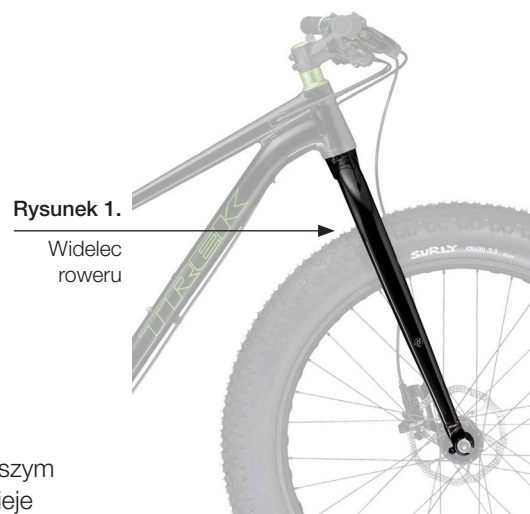

KOMUNIKAT DOTYCZĄCY BEZPIECZEŃSTWA PRODUKTÓW

Szanowny kliencie Treka,

Dziękujemy za zakup roweru Trek Farley. Zgodnie z posiadanymi przez nas informacjami nabyłeś(-aś) jeden z następujących modeli:

- Farley rocznik modelowy 2014
- Rama z widelcem Farley rocznik modelowy 2014
- Farley 6 rocznik modelowy 2015
- Rama z widelcem Farley 6 rocznik modelowy 2015

Niewielka liczba wspomnianych rowerów została wyprodukowana z nieprawidłowo zamontowanym widelcem. Taki nieprawidłowo zamontowany widelec może się obrócić względem kierownicy, potencjalnie prowadząc do nieoczekiwanego skręcenia koła i upadku. W takim przypadku może dojść do poważnego wypadku.

Bezpieczeństwo naszych klientów jest dla nas bardzo ważne. Dlatego Trek wymieni bezpłatnie widelce w rowerach, których dotyczy ten problem. W niniejszym liście znajdziesz ważne informacje dotyczące dalszego postępowania, jeśli istnieje szansa, że kupiłeś(-aś) jeden ze wspomnianych rowerów lub ram z widelcem.

MODELE DOTKNIĘTE PROBLEMEM

Dotknięte problemem są wyłącznie niektóre rowery z lat modelowych 20014-2015. Na następnej stronie pokazujemy jak zidentyfikować dotknięte problemem modele.

NIE NALEŻY JEŹDZIĆ NA ROWERZE, DOPÓKI WIDELEC NIE ZOSTANIE SPRAWDZONY

W przypadku nieoczekiwanego skręcenia koła może dojść do poważnego wypadku. Nie należy jeździć na rowerze, dopóki lokalny sprzedawca Trek nie sprawdzi, czy widelec w Twoim rowerze jest objęty tą akcją.

CO ZROBI TREK DLA WŁAŚCICIELI WADLIWYCH ROWERÓW

Jeśli posiadasz rower, którego dotyczy to wezwanie, Trek zapewni za pośrednictwem sklepu Trek bezpłatnie nowy widelec w kolorze dopasowanym do roweru i przeprowadzi wymianę.

Ponadto, po naprawie roweru Trek przekaże kupon wart 430 PLN na dowolne produkty Treka.

W razie pytań prosimy o kontakt ze sprzedawcą Treka.

DZIĘKUJEMY ZA ZAKUP ROWERU TREK

Bardzo przepraszamy za wszelkie niedogodności z tym związane. Doceniamy Państwa jako klientów i chcemy, aby posiadanie roweru Trek było przyjemnością. Mamy nadzieję, że po naprawie roweru Trek będziesz cieszyć się dalszą bezpieczną jazdą.

Ten list został przygotowany we współpracy z Komisją ds. bezpieczeństwa produktów konsumenckich. Jeśli masz jakiegokolwiek pytania dotyczące informacji zawartych w tym liście, prosimy o kontakt z lokalnym sprzedawcą detalicznym Trek.